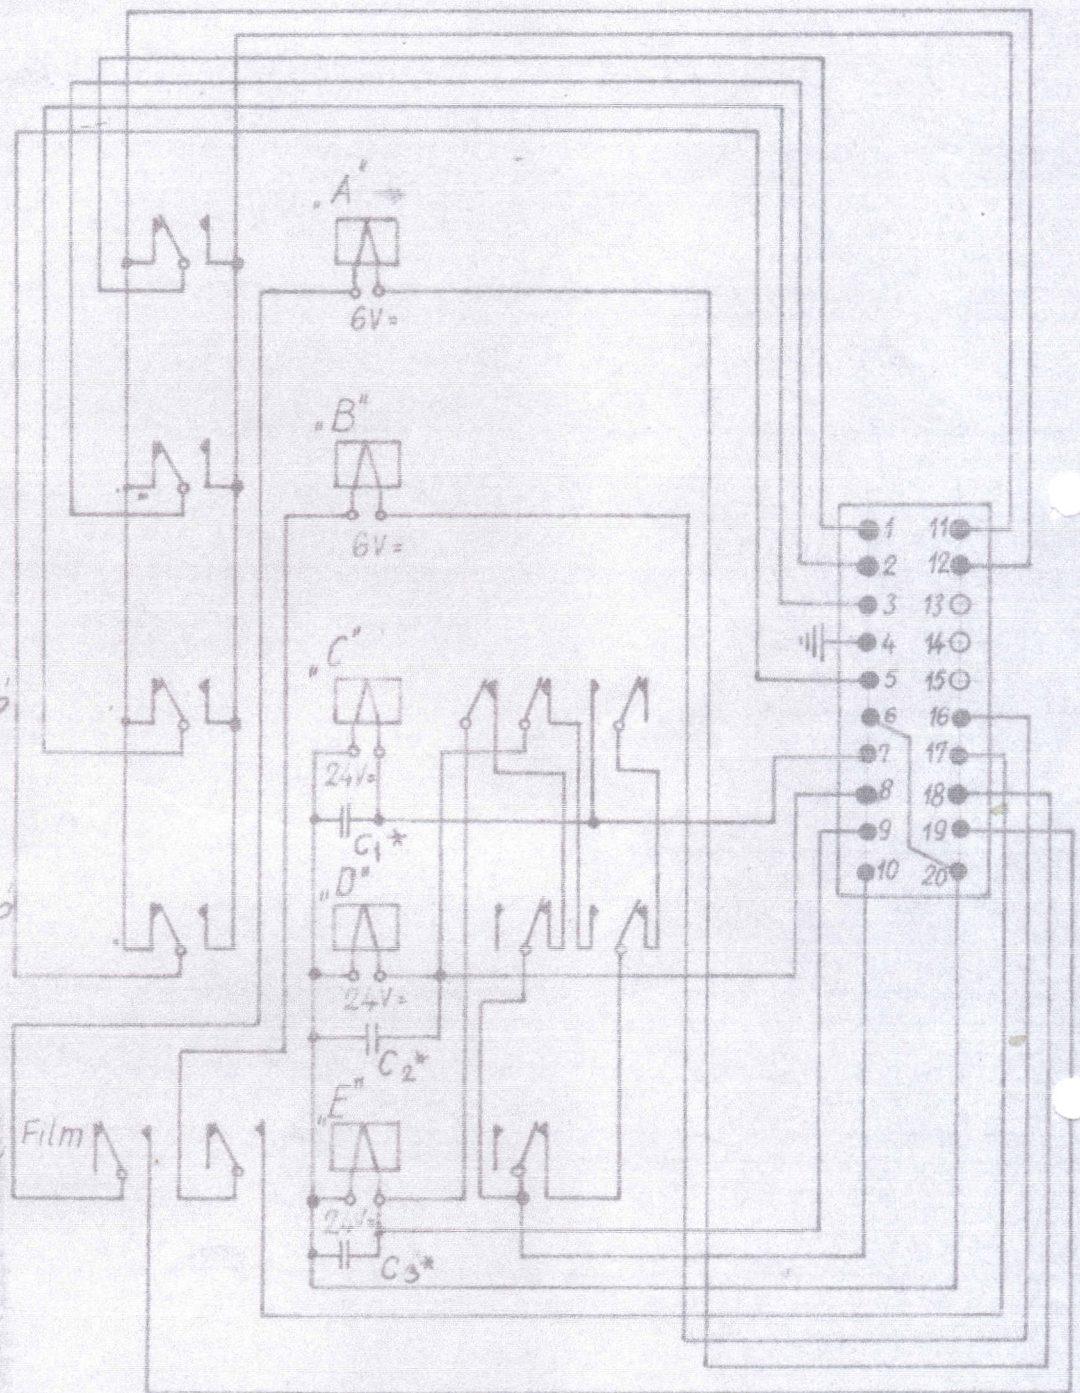

I. Fényhang

II. Fényhang

Mikr.-magnó

Lemezjátszó

Jellegok: ①

A, B TRT 4-925-III-111

C, D, E TRT 4-925 221-212

FE 761/A típus esetén : A, B
C, D, E

* C₁ C₂ C₃ kondenzátor : NCMP-432.
470nF, 160V, 20%

Mh 2 PG 6V OMRON
Mh 4 PG 24V OMRON

Atrérog	Kikészítés		Típus FE 761, FE761/A		FILMTECHNIKA	
	Relé sáv elvi kapcsolási rajza		FE 000.9980			
V. társas.	Terv.	Blobel-Rus				
	Szám.	6808.DX-822				
	Dátum	1962. évi.				